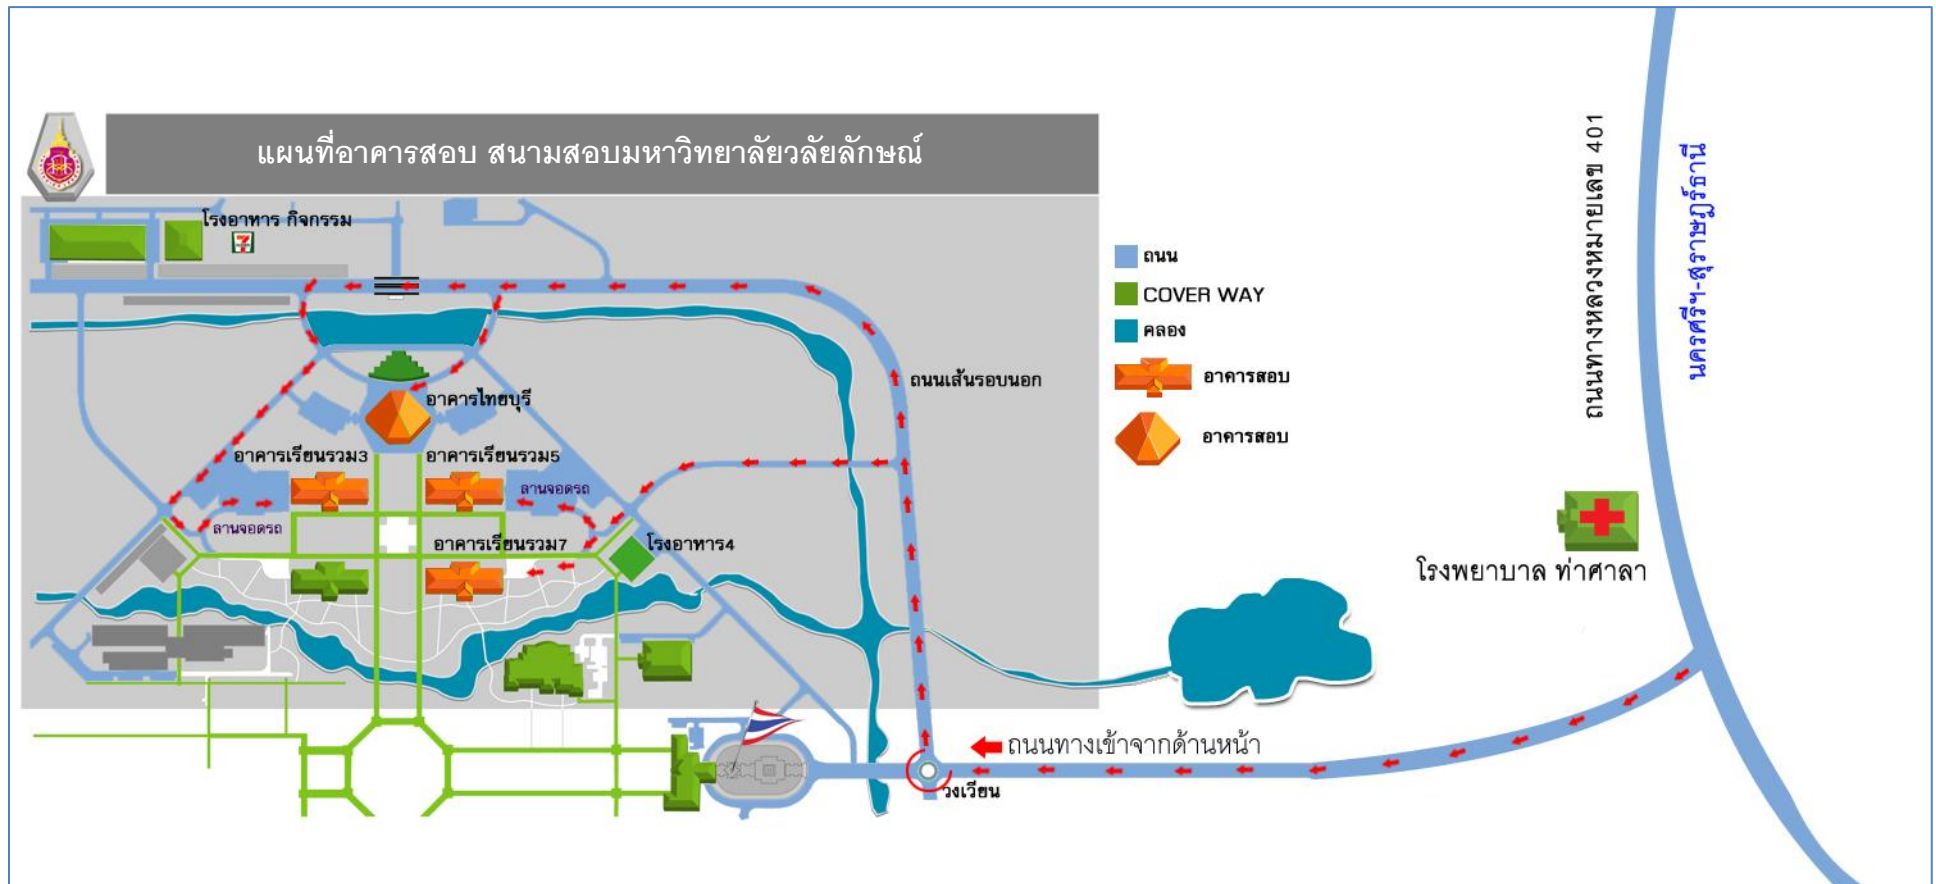

แผนผังสนามสอบ มหาวิทยาลัยวลัยลักษณ์

ประจำศูนย์สอบมหาวิทยาลัยวลัยลักษณ์

การทดสอบโครงการผลิตครูเพื่อพัฒนาท้องถิ่น วันที่ 28 สิงหาคม 2559

- ผู้เข้าสอบสามารถตรวจสอบผังห้องสอบและเลขที่นั่งสอบที่บอร์ดประกาศ ณ โถงกลาง อาคารไทยบุรี วันที่ 27 สิงหาคม 2559 เวลา 08:30 น. เป็นต้นไป
- ติดต่อกองอำนวยการกลางการสอบ ณ โถงกลาง อาคารไทยบุรี